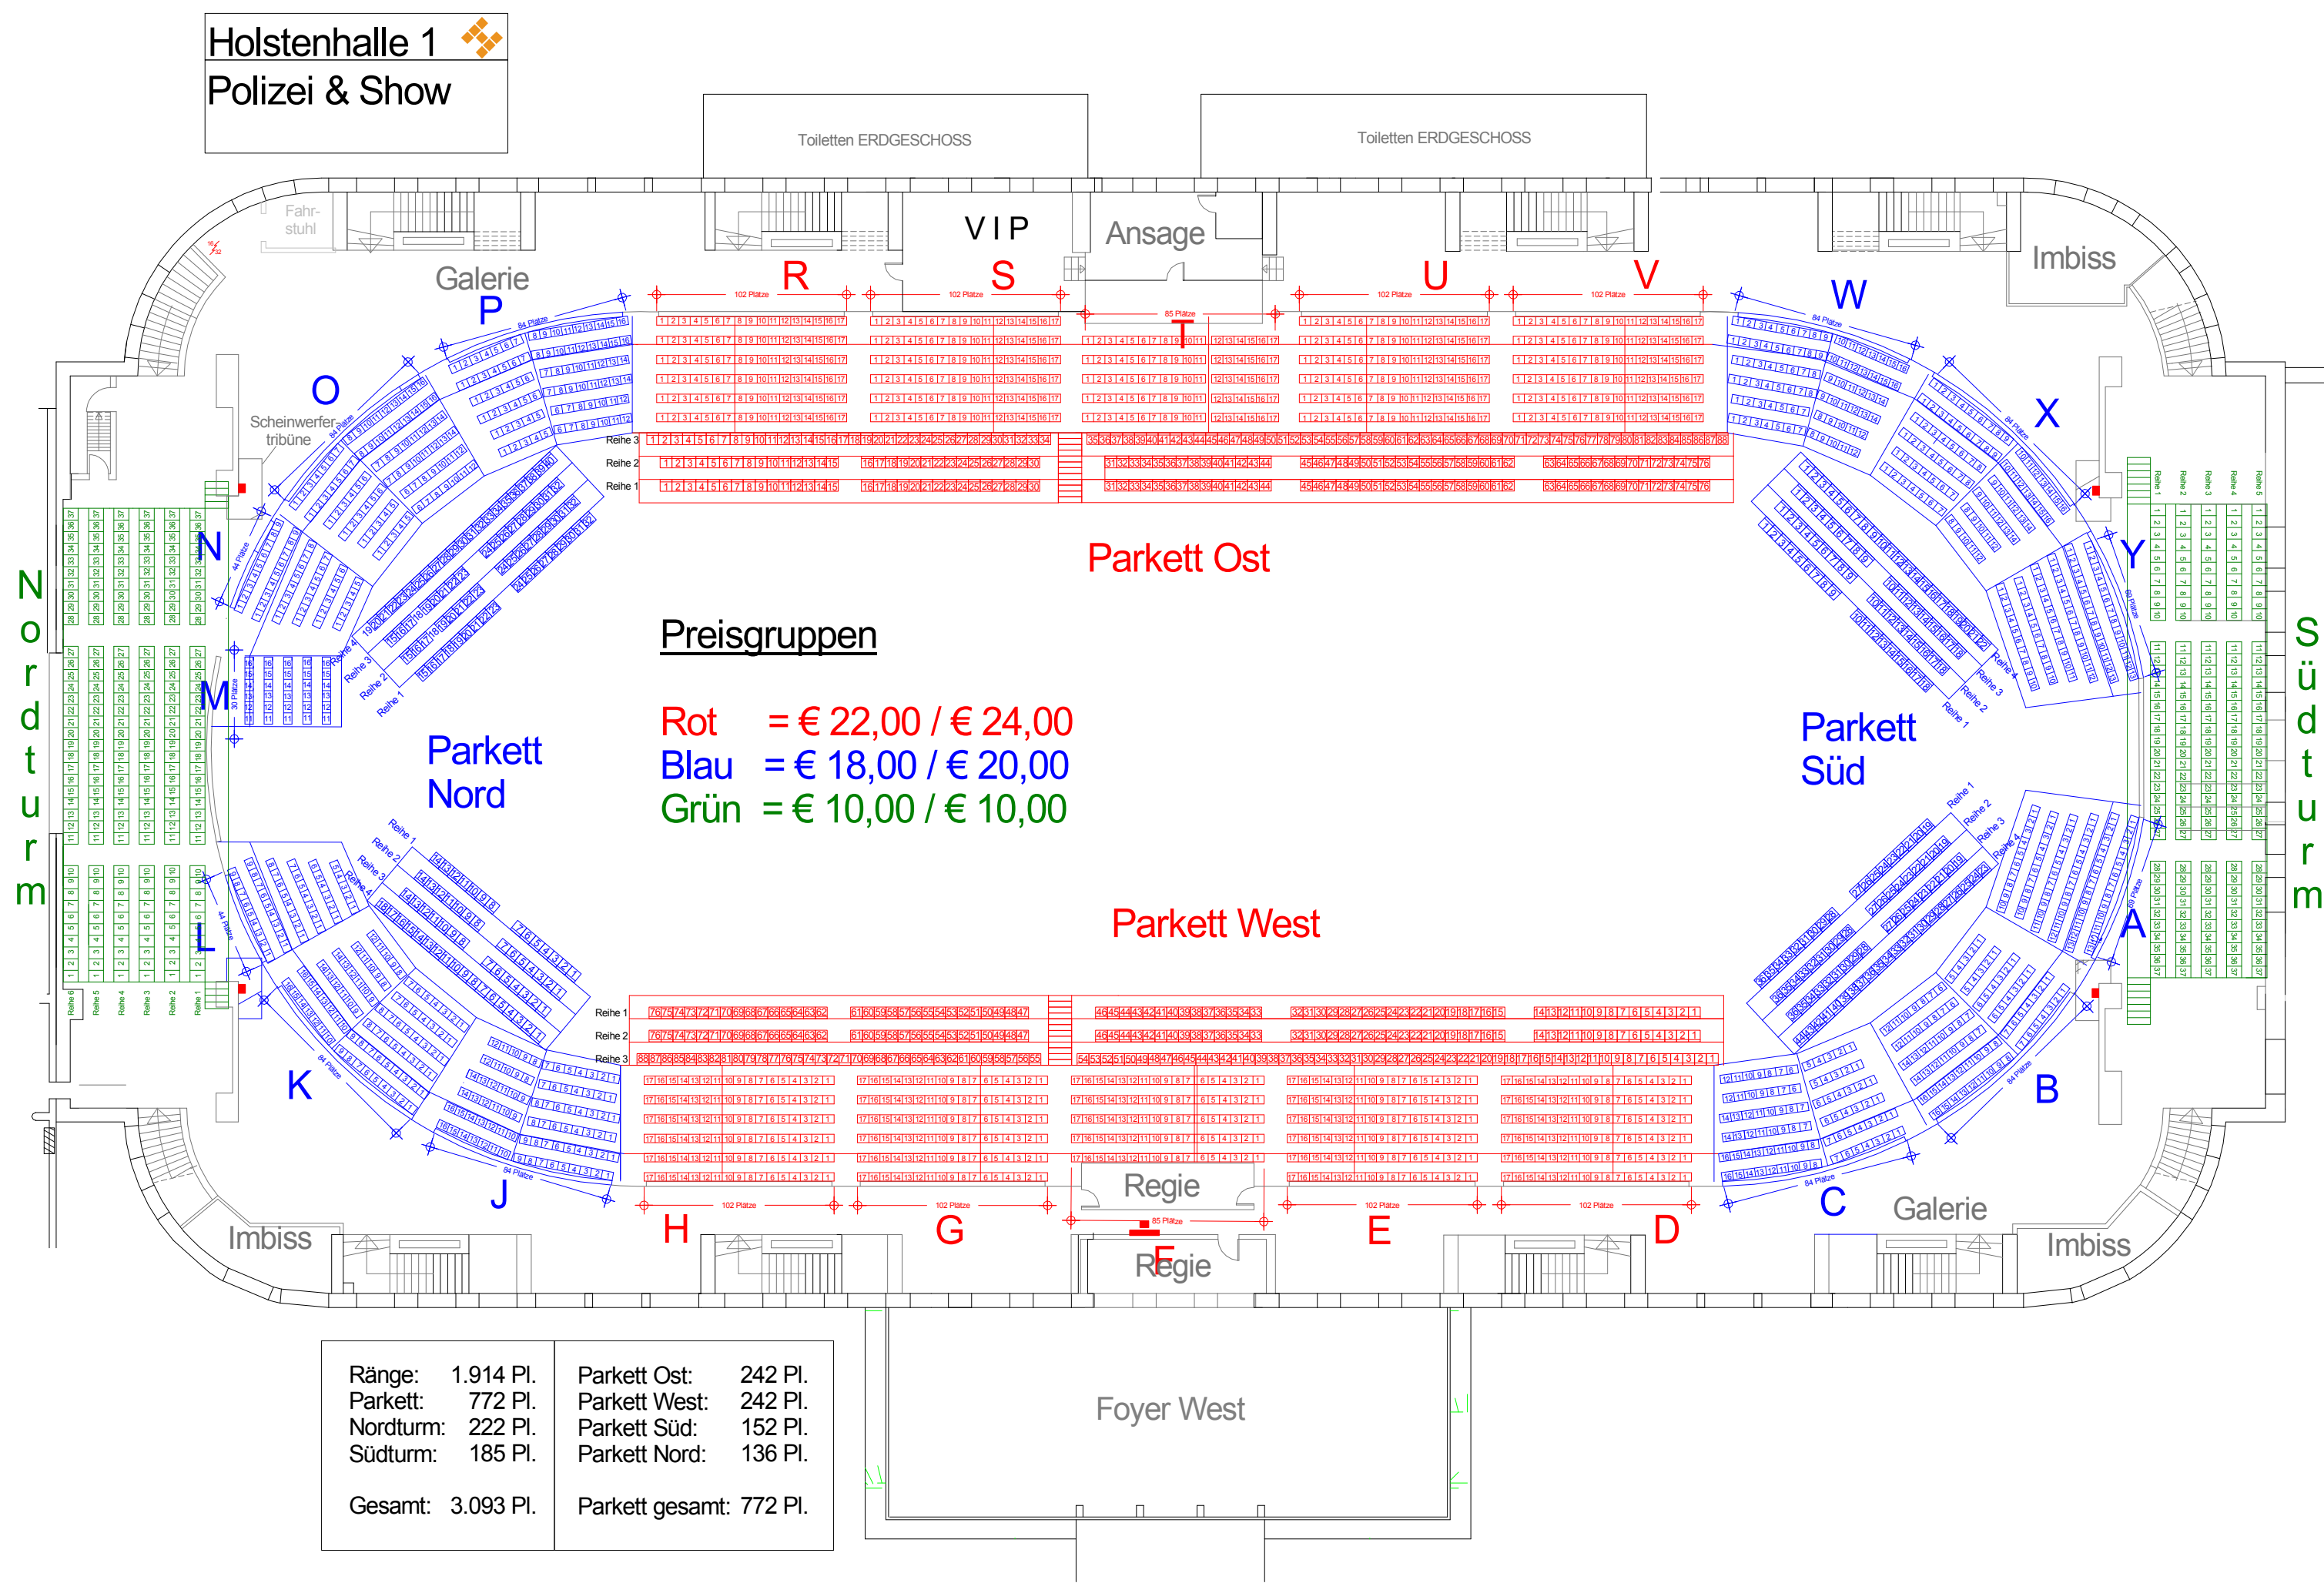

Holstenhalle 1

Polizei & Show

Parkett Ost

Preisgruppen

- Rot = € 22,00 / € 24,00
- Blau = € 18,00 / € 20,00
- Grün = € 10,00 / € 10,00

Parkett West

Parkett Süd

Parkett Nord

Ränge:	1.914 Pl.	Parkett Ost:	242 Pl.
Parkett:	772 Pl.	Parkett West:	242 Pl.
Nordturm:	222 Pl.	Parkett Süd:	152 Pl.
Südturm:	185 Pl.	Parkett Nord:	136 Pl.
Gesamt:	3.093 Pl.	Parkett gesamt:	772 Pl.